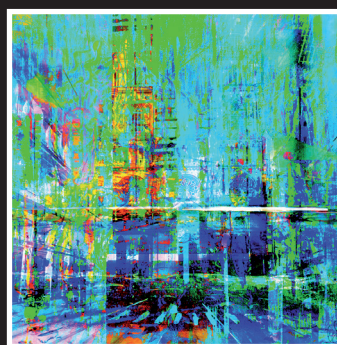

Colette
MACHARD-SEVESTRE